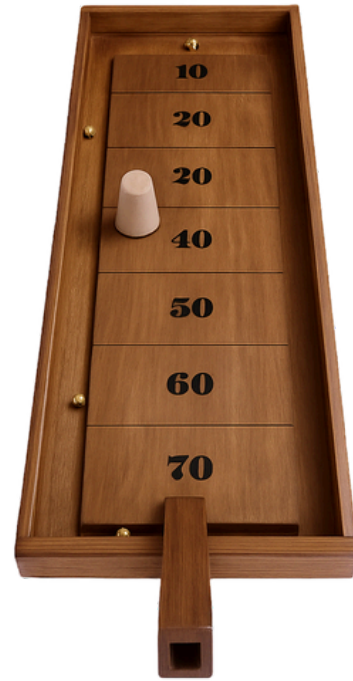

**CATALOGUE PRODUITS
JEUX EN BOIS**

www.animakids.lu

AEROBILLE
122 x 52 cm

ANNEAUX ET QUILLES
60 x 25 cm

BILLARD CAROUSSEL
122 x 52 cm

Billard Hollandais
122 x 41 cm

Billard Japonais
200x 45 cm

BLACK HOLE
78 x 78 cm

BLASON CIBLE
68 x 48 cm

JEU D'EQUILIBRE
61 x 61 x 49 cm

QUILLES ET POTENCE
51 x 51 x 49 cm

MARTEAUX 2 JOUEURS
60 x 25 cm

PALETS ANGLAIS
122 x 42 cm

PALET CLAPETS
60 x 25 cm

PLANCHE A REBOND
200 x 45 cm

BOWLING DE TABLE
60 x 25 cm

LANCER D'ANNEAUX

LE CHAT ET LA SOURIS GEANT
122 x 41 cm

LABY TOUPIES
60 x 25 cm

LE FAKIR
22 x 42 x 86 cm

PALET PETANQUE DE TABLE
122 x 42 cm

ROLL UP GEANT
85 x 22 cm

TABLE A GLISSER
122 x 51 cm

TIR SUR CIBLE
122 X 51 X 7 cm

PUISSANCE 4 GEANT
90 x 90 cm

LA MEULE
197 x 43 x 15 cm

**LABYRINTHE
COOPERATIF 3 EN 1**

TABLE A L'ELASTIQUE
60 x 25 cm

SPIROBILLE

Petit chevaux Geant
82 X 46 cm

PIPE A LA TETE
80 x 80 cm

FOOTBALL 2 JOUEURS
50 x 31 cm